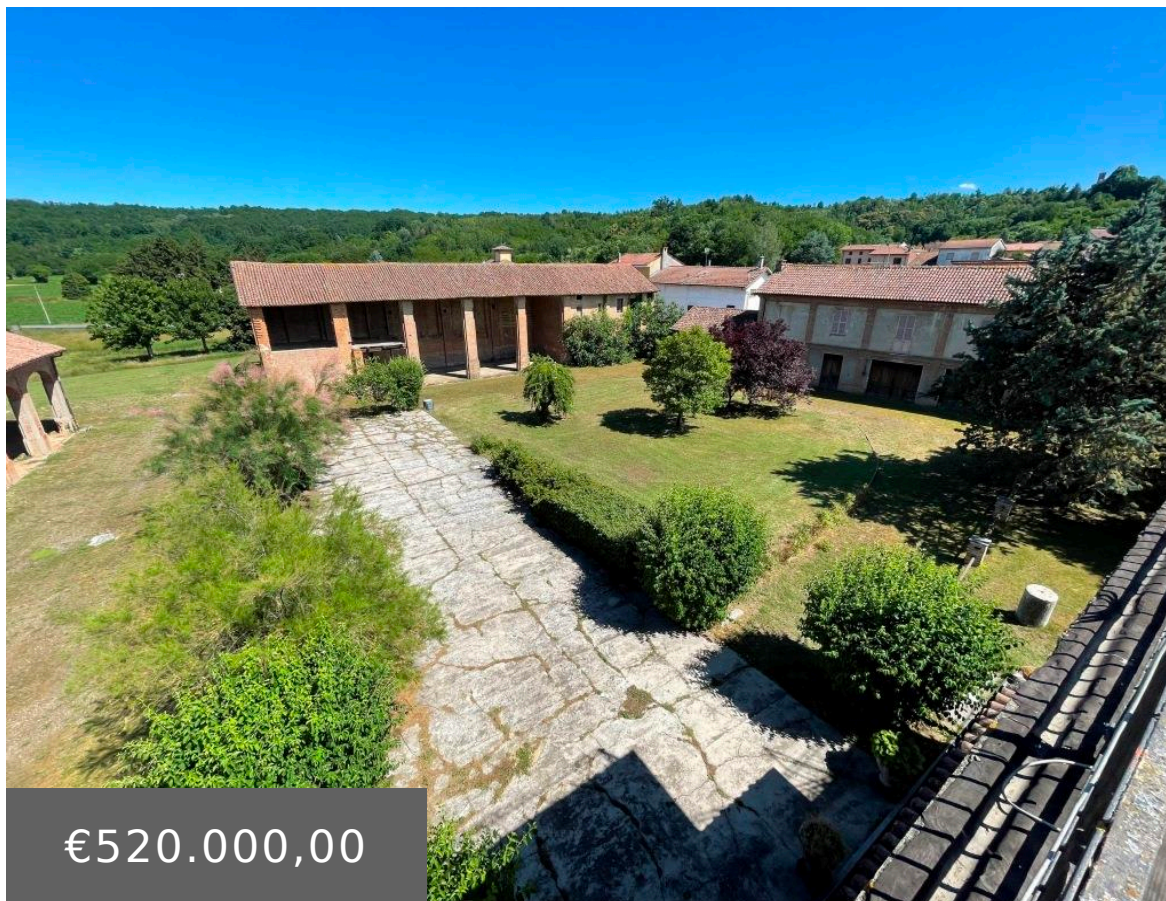

BRUNO - RUSTICO/CASALE CON CORTILE

<https://www.lacaimmobiliare.com>

€520.000,00

Bruno - a pochi chilometri da Nizza Monferrato in zona rinomata ed entrata a far parte del patrimonio mondiale UNESCO, complesso di edifici ed antica azienda agricola del castello dei Marchesi di Bruno. Il complesso è costituito da circa 600 mq abitativi costituiti da una villa principale e da tre alloggi indipendenti nel caseggiato di ...

[Bruno - Rustico/Casale con cortile Leggi altro »](#)

- 0 letti
- Rustico
- Buono
- 600 m²

Call us now

Telefono: +39 0141701887

Email: immobiliarenizza@gmail.com

Indirizzo : 14049 Nizza Monferrato (AT), Via pistone 40

LaCà
immobiliare

Dettagli dell'edificio

Tipologia Riscaldamento: Riscaldamento autonomo con caldaia a metano

Classe Energetica: Classe Energetica: G
IPE: 384,29 Kwh/m2a

Servizi e Caratteristiche

Caratteristiche: doppia esposizione, Giardino privato, Possibilità Arredo, Ripostiglio, Riscaldamento Autonomo, veranda